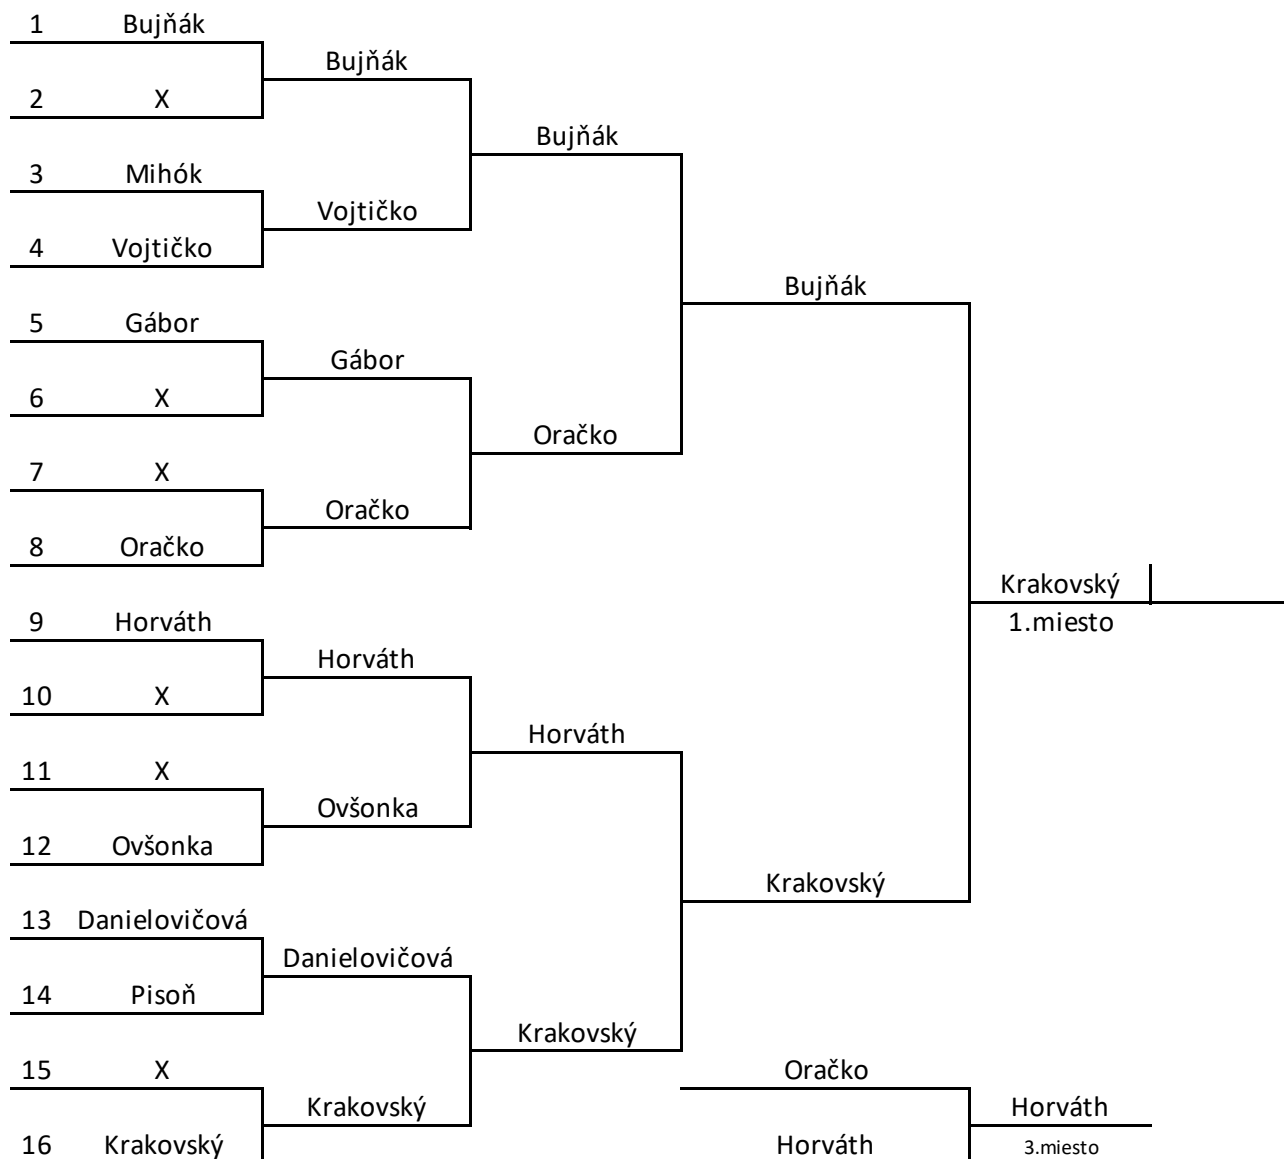

Pavúk 1-10 miesto

Pisoň 9.miesto

Spodný pavúk dorast